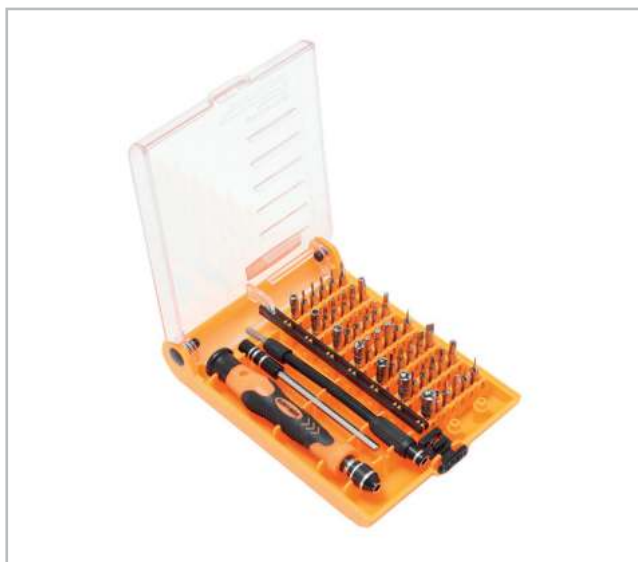

ОТВЕРТКА ЮВЕЛИРНАЯ С КОМПЛЕКТОМ БИТ И ГОЛОВОК ДЛЯ ТОЧНЫХ РАБОТ • JEWELRY
SCREWDRIVER WITH A SET OF BITS FOR PRECISE WORK • WKREŹAK JUBILERSKA Z ZESTAWEM BITÓW
DO PRECYZYJNYCH PRAC

| PSC 45

Артикул Item	Код №	KG	SET
BM-30313145	15700	0,385	1/60

Удлинитель с битодержателем гибкий 5/32"	130 mm
Удлинитель с битодержателем 5/32"	100 mm
Головки-насадки под битодержатель 5/32"	2.5, 3, 3.5, 4.0, 4.5, 5.0, 5.5 mm
	115 mm
+	PH 1, 1.5, 2, 2.5, 3.5
||	SL 1, 1.5, 2, 2.5, 3, 3.5, 4 mm
☆	TORX T3, T4, T5, T6, T7, T8, T9, T10, T15, T20
⊙	HEX 0.9, 1.3, 1.5, 2, 2.5, 3, 3.5, 4mm
⊕	2.0,
⊖	2.6
⊗	2.0
⊘	0.8