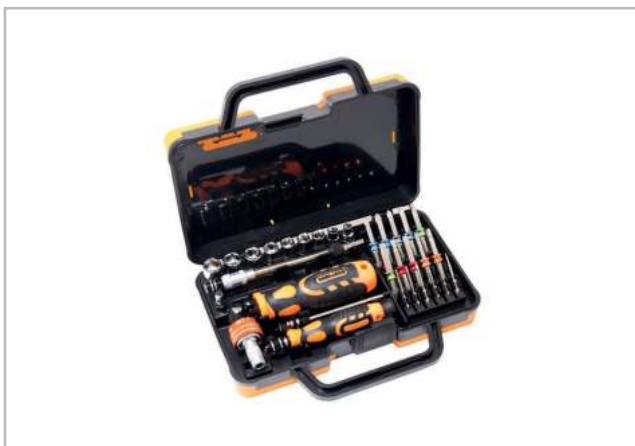

ОТВЕРТКА РЕВЕРСИВНАЯ С КОМПЛЕКТОМ БИТ • RATCHET SCREWDRIVER SET • KOMPLET WKREŃTAKOW
SCHRAUBENDREHERSATZ • SET DE TOURNEVIS • JUEGO DE DESTORNILLADORES

| psc 13

Артикул Item	Код №	Размер Size	KG	PC
BM-30311213	15692	SL5mm,SL6mm,PH1,PH2,T10,T15,T20,T30,U6,H4mm,H5mm,H6mm	0,245	1/60

ОТВЕРТКА РЕВЕРСИВНАЯ С КОМПЛЕКТОМ БИТ • RATCHET SCREWDRIVER SET • KOMPLET WKREŃTAKOW
SCHRAUBENDREHERSATZ • SET DE TOURNEVIS • JUEGO DE DESTORNILLADORES

| psc 20

Артикул Item	Код №	KG	PC
BM-30311720	18430	0,19	1/30

Головки насадки под битодержатель	2PSC	4, 5 mm
Лопатка пластиковая		80mm
		5/32" 120mm
	PH	1.5, 2
	SL	1,1.5,2 mm
	TORX	T3, T5, T6
		Y 0.8
		0.8, 1.2
		1.5

ОТВЕРТКА РЕВЕРСИВНАЯ ПОВОРОТНАЯ С КОМПЛЕКТОМ БИТ И ГОЛОВОК • REVERSIBLE SWIVEL
SCREWDRIVER WITH A SET OF BITS AND HEADS • WKREŃTAK ODWRACALNE ZAWÓ POZYCJI Z ZESTAWEM
BITÓW I NASADEK

| psc 27

Артикул Item	Код №	KG	PC
BM-30314227	15710	0,755	1/36

	реверсивная поворотная 1/4"	170 mm
		55 mm 1/4" (M) HEX x 1/4" (F) HEX
		1/4" (M) HEX x 1/4" (M)
	PH	5, 6, 6.5
	SL	5, 6, 7mm
	TORX	T9, T10, T15, T25, T30
	HEX	4, 5, 6
		3
		6

ОТВЕРТКА РЕВЕРСИВНАЯ ТЕЛЕСКОПИЧЕСКАЯ С КОМПЛЕКТОМ БИТ И ГОЛОВОК • RATCHET
SCREWDRIVER SET • KOMPLET WKREŃTAKOW • SCHRAUBENDREHERSATZ • SET DE TOURNEVIS • JUEGO
DE DESTORNILLADORES

| psc 28

Артикул Item	Код №	KG	PC
BM-30314228	15711	0,55	1/60

	реверсивная телескопическая 1/4"	165-230 mm
		1/4" (M) HEX x 1/4" (F) HEX
	PH	0,1,2
	SL	3, 5, 6mm
	TORX	T10, T15, T20, T25, T30, T40
	HEX	3,4, 5, 6 mm
	1/4"	5, 6, 7, 8, 9, 10, 11, 12, 13 mm

ОТВЕРТКА РЕВЕРСИВНАЯ ТЕЛЕСКОПИЧЕСКАЯ С КОМПЛЕКТОМ БИТ И ГОЛОВОК • RATCHET
SCREWDRIVER SET • KOMPLET WKREŃTAKOW • SCHRAUBENDREHERSATZ • SET DE TOURNEVIS • JUEGO
DE DESTORNILLADORES

| psc 31

Артикул Item	Код №	KG	PC
BM-30311631	18457	1,26	1/10

Удлинитель с битодержателем гибкий	1/4"	150 mm
	1/4"	5, 6, 7, 8, 9, 10, 11, 12, 13 mm
	реверсивная поворотная 1/4"	180mm
		5/32" 120 mm
	100 mm	1/4" (M) HEX x 1/4" (F) HEX
		1/4" (M) HEX x 1/4" (M)
	PH 5/32"	1, 1.5
	SL 5/32"	2 mm
	TORX 5/32"	T 0.8, T1.2, T 2
	PH 1/4"	1.2
	SL 1/4"	5, 6mm
	TORX 1/4"	T20, T25
	HEX 1/4"	5,6
	PZ 1/4"	1,2