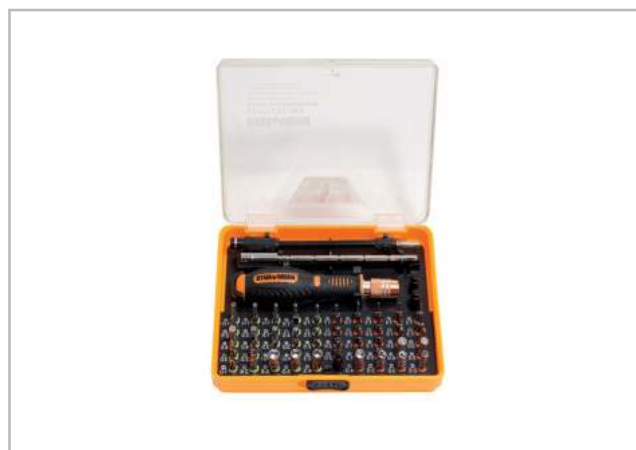

ОТВЕРТКА ТЕЛЕКОПИЧЕСКАЯ С КОМПЛЕКТОМ БИТ И ГОЛОВЕК • COMBINATION PLIERS • SZCZYPCE
UNIWERSALNE • KOMBINATIONSZANGE • PINCE UNIVERSELLE • ALICATES UNIVERSALES

Артикул Item	Код №	KG	М
BM-30311153	18444	0,475	1/40

| PSC 37

Удлинитель с битодержателем гибкий 5/32"	130 mm	
Пинцет	115 mm	
Головки-насадки под битодержатель	2,5, 3, 3,5, 4,0, 4,5, 5,0, 5,5 mm	
	5/32"	135-200mm
	PH	1,5, 2, 2,5, 3, 3,5
	SL	1,3, 1,5, 2, 2,5, 3, 3,5, 4 mm
	TORX	T3, T4, T5, T6, T7, T8, T9, T10, T15, T20
	HEX	1,3, 1,5, 2, 2,5, 3, 3,5, 4, 4,5, 5, 6mm
	PZ	0,1
		1
		2,0,2,3
		2,6
		Y2, Y3
		0,8, 1,2