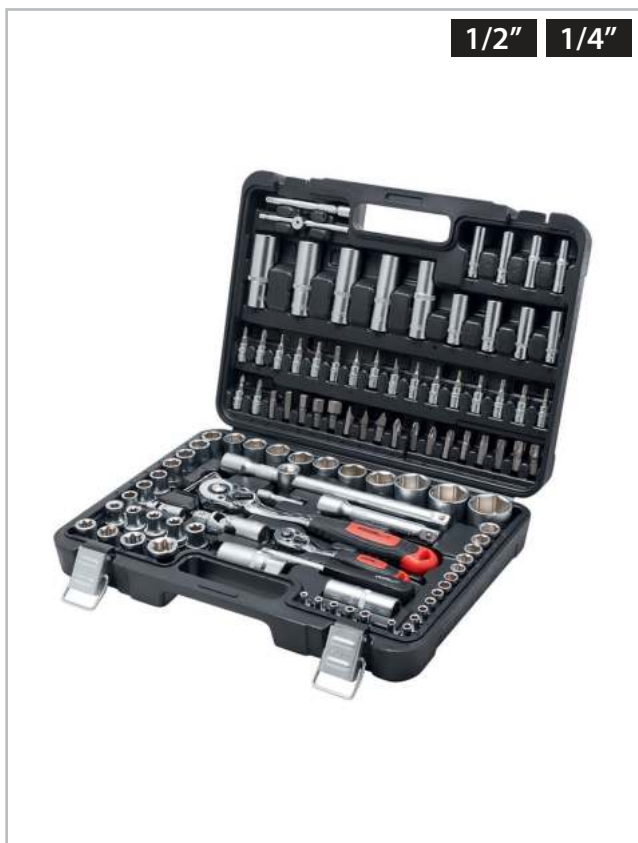

1/2" 1/4"

НАБОР ИНСТРУМЕНТОВ • SET OF TOOLS • ZESTAW NARZĘDZI

PSC 108

Артикул Item	Код №	Размер(мм) Size (mm)	Размер(мм) Size (mm)	KG	1/3
BM108	16725	6	4-32	6,75	1/3
	1/4" (L-25 мм)		4-4,5-5-6-7-8-9-10-11-12-13-14 мм		
	1/4" (L-50 мм)		6-7-8-9-10-11-12-13 мм		
	1/4"		E4-E5-E6-E7-E8		
	HEX 1/4"		3-4-5-6 мм		
	TORX 1/4"		T8-T10-T15-T20-T25-T27-T30		
	SL 1/4"		4-5-5,6,5 мм		
	PH 1/4"		PH.1-PH.2		
	PZ 1/4"		PZ.1-PZ.2		
	1/4"		+		
	1/4"		50 - 100 мм		
	1/4"		+		
	1/4"		115 мм		
	1/4"		150 мм		
	1/2" (L-40 мм)		1,5-2-2,5 мм		
	1/2" (L-77 мм)		10-11-12-13-14-15-16-17-18-19-20-21-22-24-27-30-32 мм		
	1/2"		14-15-17-19-22 мм		
	1/2"		E10-E11-E12-E14-E16-E18-E20-E24		
	3/8"(F)-1/2"(M)				
	1/2(F) x 5/16 (F) HEX				
	HEX 5/16"		7-8-10-12-14 мм		
	TORX 5/16"		T40-T45-T50-T55-T60		
	SL 5/16"		8-10-12 мм		
	PH 5/16"		PH.3-PH.4		
	PZ 5/16"		PZ.3-PZ.4		
	1/2"		+		
	1/2"		125 - 250 мм		
	1/2"		16 - 21 мм		
	1/2"		+