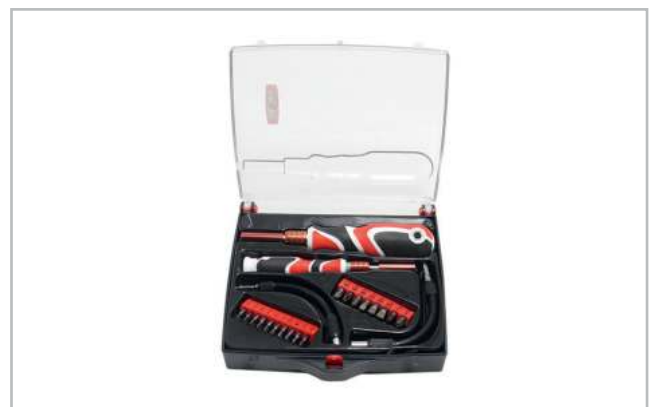

НАБОР ОТВЕРТОК ТЕЛЕСКОПИЧЕСКИХ С КОМПЛЕКТОМ БИТ • RATCHET SCREWDRIVER SET • KOMPLET
WKREŃTAKÓW • SCHRAUBENDREHERSATZ • SET DE TOURNEVIS • JUEGO DE DESTORNILLADORES

| psc 22

Артикул Item	Код №	KG	1/36
BM-30311122	15689	0,62	1/36

Удлинитель с битодержателем гибкий	5/32"	125mm
Удлинитель с битодержателем гибкий	1/4"	140 mm
	телескопическая 1/4"	180-240 mm
	телескопическая 5/32"	155-205 mm
	PH 5/32"	2
	SL 5/32"	2 mm
	TORX 5/32"	T3, T4, T5, T6, T7, T8
		2.5mm
		2
	PH 1/4"	5, 6, 6.5
	SL 1/4"	5, 6, 7
	TORX 1/4"	T25, T30