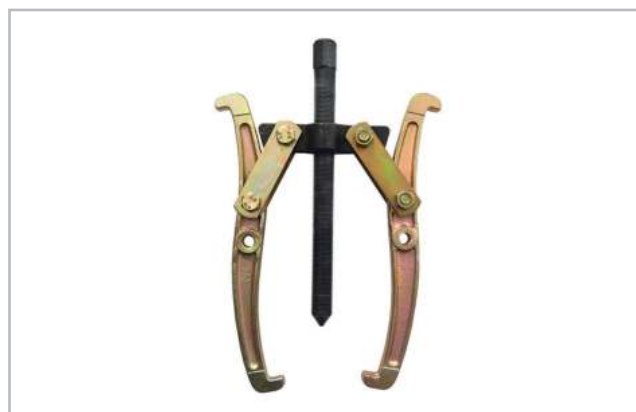

СЪЕМНИК ПОДШИПНИКОВ ТРЕХЗАХВАТНЫЙ • THREE ARMS JAW PULLER • ŚCIĄGACZ TRÓJRAMIENNY • ABZIEHER-3-ARMIG • EXTRACTEUR • EXTRACTOR