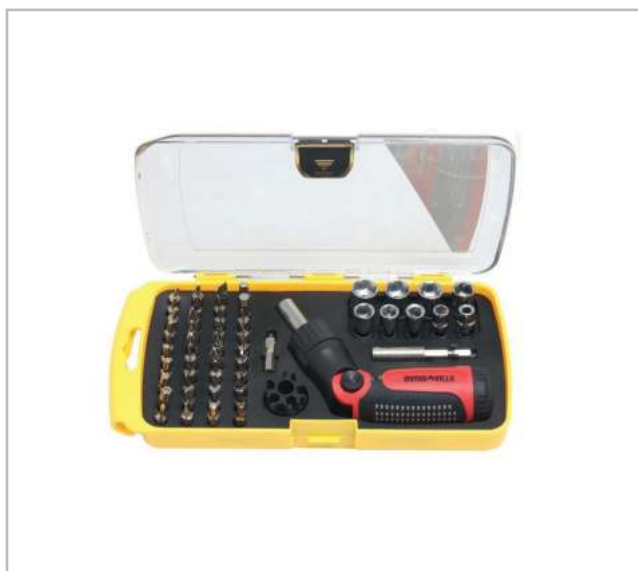

ОТВЕРТКА РЕВЕРСИВНАЯ ПОВОРОТНАЯ С КОМПЛЕКТОМ БИТ И ГОЛОВОК • RATCHET SCREWDRIVER SET • KOMPLET WKREŃAKOW • SCHRAUBENDREHERSATZ • SET DE TOURNEVIS • JUEGO DE DESTORNILLADORES

| psc 53

Артикул Item	Код №	KG	SET
BM-30314353	15720	0,755	1/48

	реверсивная поворотная 1/4"	165 mm
	1/4" (M) HEX x 1/4" (F) HEX	
	1/4" (M) HEX x 1/4" (M)	
	PH	2, 2.5, 3, 4, 5, 6, 8
	SL	2, 2.5, 3, 4, 5, 6 mm
	TORX	T6, T8, T10, T15, T20, T25, T30, T40
	HEX	3, 4, 5, 6 mm
	PZ	2, 2.5, 3, 4, 5, 6 mm
		2.0, 2.3
		U4, U4.5, U5
		Y1, Y2, Y3
	1/4"	5, 6, 7, 8, 9, 10, 11, 12, 13 mm