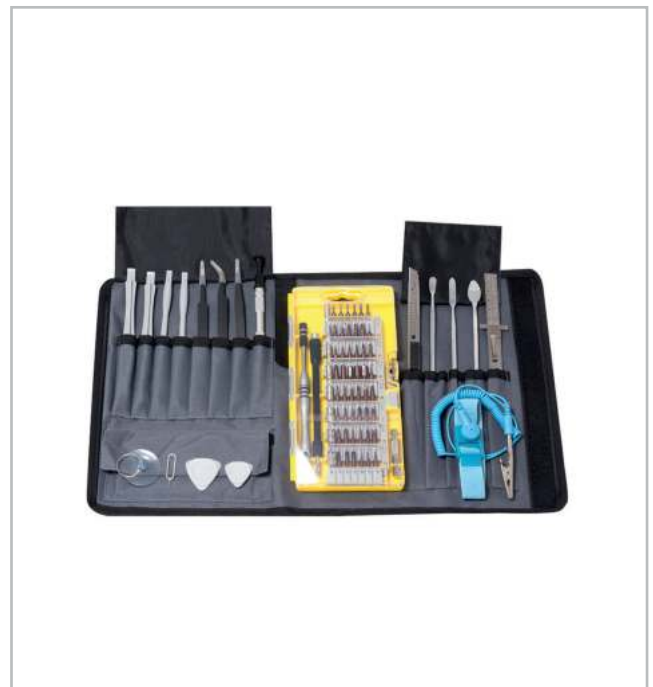

ОТВЕРТКА ЮВЕЛИРНАЯ С КОМПЛЕКТОМ БИТ И ПРИНАДЛЕЖНОСТЕЙ ДЛЯ ТОЧНЫХ РАБОТ - JEWELRY SCREWDRIVER WITH A SET OF BITS FOR PRECISE WORK - WKREŃAK JUBILERSKA Z ZESTAWEM BITÓW DO PRECYZYJNYCH PRAC

| PSC 73

Артикул Item	Код №	KG	1/24
BM-30313173	18456	0,765	1/24

	L 60 mm	5/32" (F) x 5/32" (M) HEX
	L 45 mm	1/4" (M) HEX x 5/32" (F) HEX
	5/32"	100 mm
	PH 5/32"	1, 1.5, 2, 2.5, 3.5
	SL 5/32"	1, 1.5, 2, 2.5, 3, 3.5, 4 mm
	HEX 5/32"	0.7, 0.9, 1.3, 1.5, 2, 2.5, 3, 4, 4.5, 5, 6
	TORX 5/32"	T2, T3, T4, T5, T6, T7
	TORX 5/32"	T8H, T9H, T10H, T15H, T20
		0.6, 2.0, 2.5
		0.8, 1.2, 1.5,
		0.8,
		PH2
		S0, 1, 2
		2,3
		2.6, 3
Удлинитель с битодержателем гибкий	5/32"	145 mm
Головки-насадки под битодержатель	5/64"	2.5, 3, 3.5, 4, 4.5, 5, 5.5 mm
Линейка металлическая для точных работ		
Лопатки металлические		3 шт
Лопатки пластиковые		4 шт
Пинцеты		
Захват "Pin Up"		
Зажим