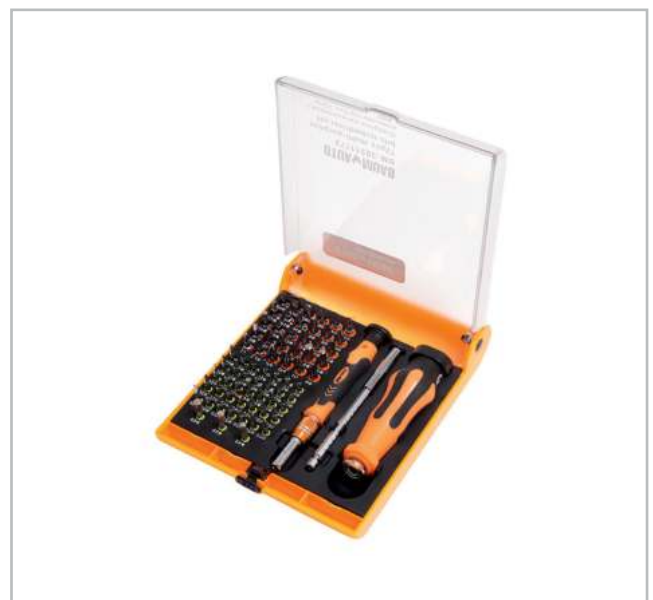

НАБОР ОТВЕРТОК ЮВЕЛИРНЫХ С КОМПЛЕКТОМ БИТ ДЛЯ ТОЧНЫХ РАБОТ - PRECISION SCREWDRIVER SET - KOMPLET ŚRUBOKREŃTÓW JUBILERSKICH - PRÄZISIONS-FEINMECHANIKERSATZ SET DE TOURNEVIS DE PRÉCISION - DESTORNILLADORES PRECISOS

| PSC 72

Артикул Item	Код №	KG	1/10
BM-30311172	18455	1	1/10

	телескопическая	5/32"	145-200 mm
	телескопическая	1/4"	180-220 mm
	PH	5/32"	1, 1.5, 2, 2.5, 3.5
	SL	5/32"	1, 1.5, 2, 2.5, 3, 3.5, 4, 4.5, 5, 6 mm
	TORX	5/32"	T3, T4, T5, T6, T7, T8, T9, T10, T15, T20,
	HEX	5/32"	0.9, 1.3, 1.5, 2.0, 2.5, 3.0, 3.5, 4 mm
			2.0, 2.3
			2.0
			0.8
			2.6
	PH	1/4"	4, 5, 6, 6.5
	SL	1/4"	3, 4, 5, 6, 7
	TORX	1/4"	T9, T10, T15, T20, T25, T30
	HEX	1/4"	2.5, 3, 4, 5, 6
	PZ	1/4"	1, 2, 3
			Y1, Y2, Y3
			U6, U8
			2, 3
			R1