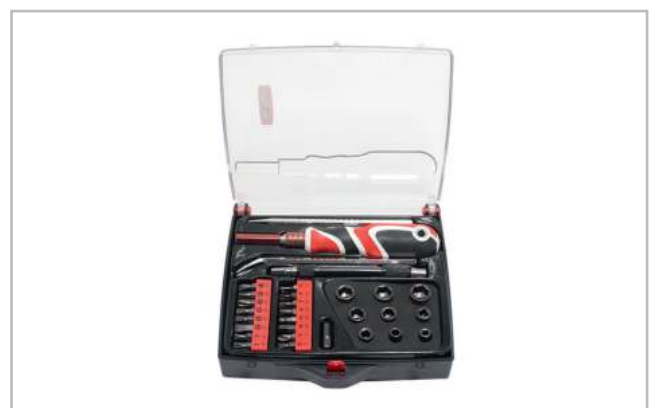

ОТВЕРТКА ТЕЛЕСКОПИЧЕСКАЯ С КОМПЛЕКТОМ БИТ И ГОЛОВОК • COMBINATION PLIERS • SZCZYPCE
UNIWERSALNE • KOMBINATIONSZANGE • PINCE UNIVERSELLE • ALICATES UNIVERSALES

| psc 30

Артикул Item	Код №	KG	1/36
BM-30314230	15712	0,79	1/36

Удлинитель с битодержателем гибкий	1/4"	130 mm
Лопатка металлическая		+
Чертилка		+
	1/4"	5, 6, 7, 8, 9, 10, 11, 12, 13 mm
		180-240 mm
		1/4" (M) HEX x 1/4" (M)
	PH	5, 6, 6.5
	SL	5, 6, 7mm
	TORX	T9, T10, T15, T25, T30
	HEX	4, 5, 6
		3
		6