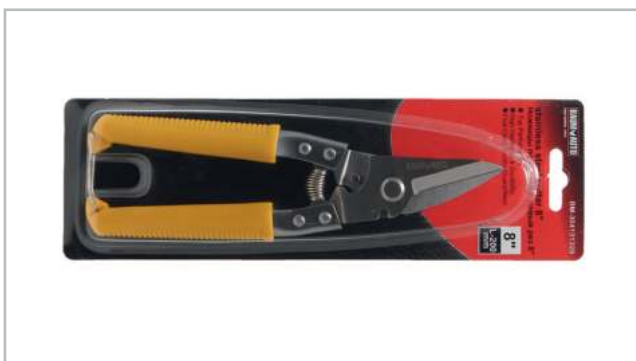

НОЖИЦЫ ТЕХНИЧЕСКИЕ • ELECTRICIAN SCISSORS • NOŻYCZKI DLA ELEKTRYKOW • ELEKTRISCHE SCHERE • CISEAUX POUR ELECTRICIENS • TIJERAS ELECTICOS

Артикул Item	Код №	(дюйм / inch)	L (mm)	KG	1/120
BM-304131328	15739	8"	200	0,255	1/120