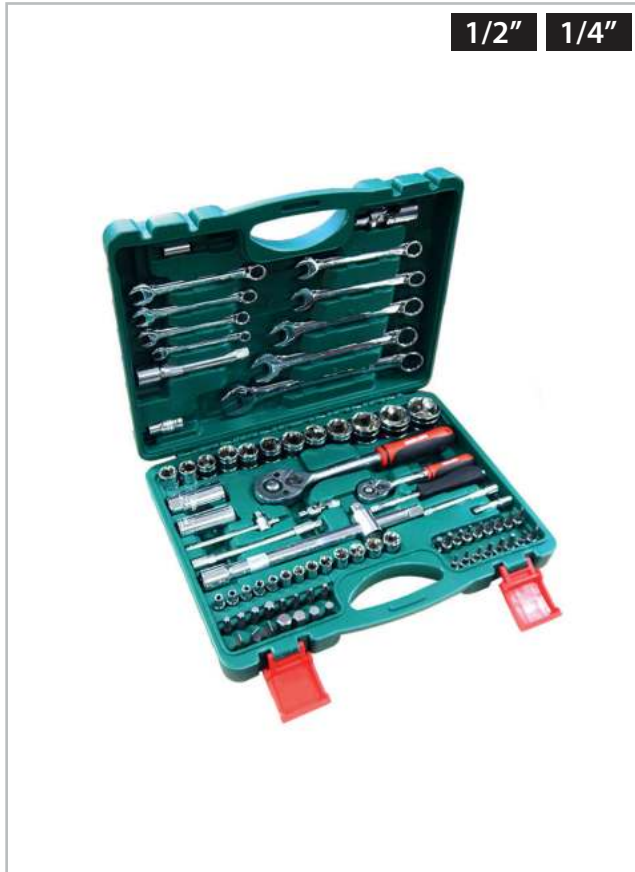

PSC 82

Артикул Item	Код №	Размер(мм) Size (mm)	KG	1/3
BR-82	5575	6	4-32	6,17

	1/4" (L-25 mm)	4-4,5-5-5,5-6-7-8-9-10-11-12-13-14 mm
	HEX 1/4"	3-4-5-6 mm
	TORX 1/4"	T8-T10-T15-T20-T25-T30
	SL 1/4"	4-5,5-7 mm
	PH 1/4"	PH.1-PH.2
	PZ 1/4"	PZ.1-PZ.2
	1/4"	+
	1/4"	50 мм - 100 мм
	1/4"	+
	1/4"	+
	1/4"	+
	HEX 5/16"	8-10-12-14 mm
	TORX 5/16"	T40-T45-T50-T55
	SL 5/16"	8-10-12 mm
	PH 5/16"	PH.3-PH.4
	PZ 5/16"	PZ.3-PZ.4
	1/2"	+
	1/2"	125 мм - 250 мм
	1/2"	16 мм - 21 мм
	1/2"	+
	1/2"	8-10-11-12-13-14-17-19-22 mm
	1/4" (F)x1/4" (F) HEX (L-25mm)	1/2" (F) x 5/16" (F) HEX
	1/2" (L-38 mm)	14-15-16-17-18-19-21-22-24-27-30-32 mm
		3/8" (F)-1/2" (M)