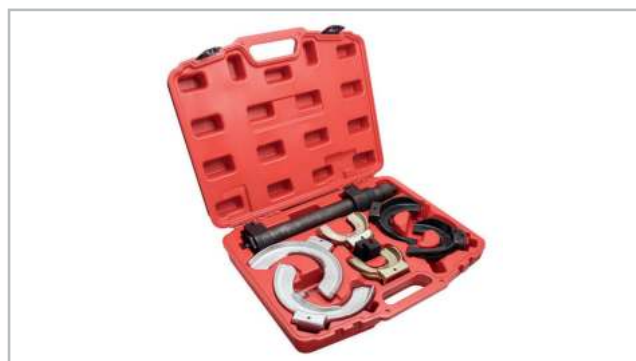

СТЯЖКА ПРУЖИН УНИВЕРСАЛЬНАЯ • COIL SPRING CLAMP • ŚCIĄGACZ DO SPRĘŻYN • FEDERSPANNER • COMPRESSEURS DE RESSORT • EXTRACTOR DE MUELLES

| PSC 7

Артикул Item	Код №	Размер получаш Size,mm	KG	1/1
BM-02053	16739	80-115, 110-150, 140-195	16	1/1

СТЯЖКА ПРУЖИН • COIL SPRING CLAMP • ŚCIĄGACZ DO SPRĘŻYN • FEDERSPANNER • COMPRESSEURS DE RESSORT • EXTRACTOR DE MUELLES

| PSC 5

Артикул Item	Код №	KG	1/2
BM-02051	16738	6,1	1/2